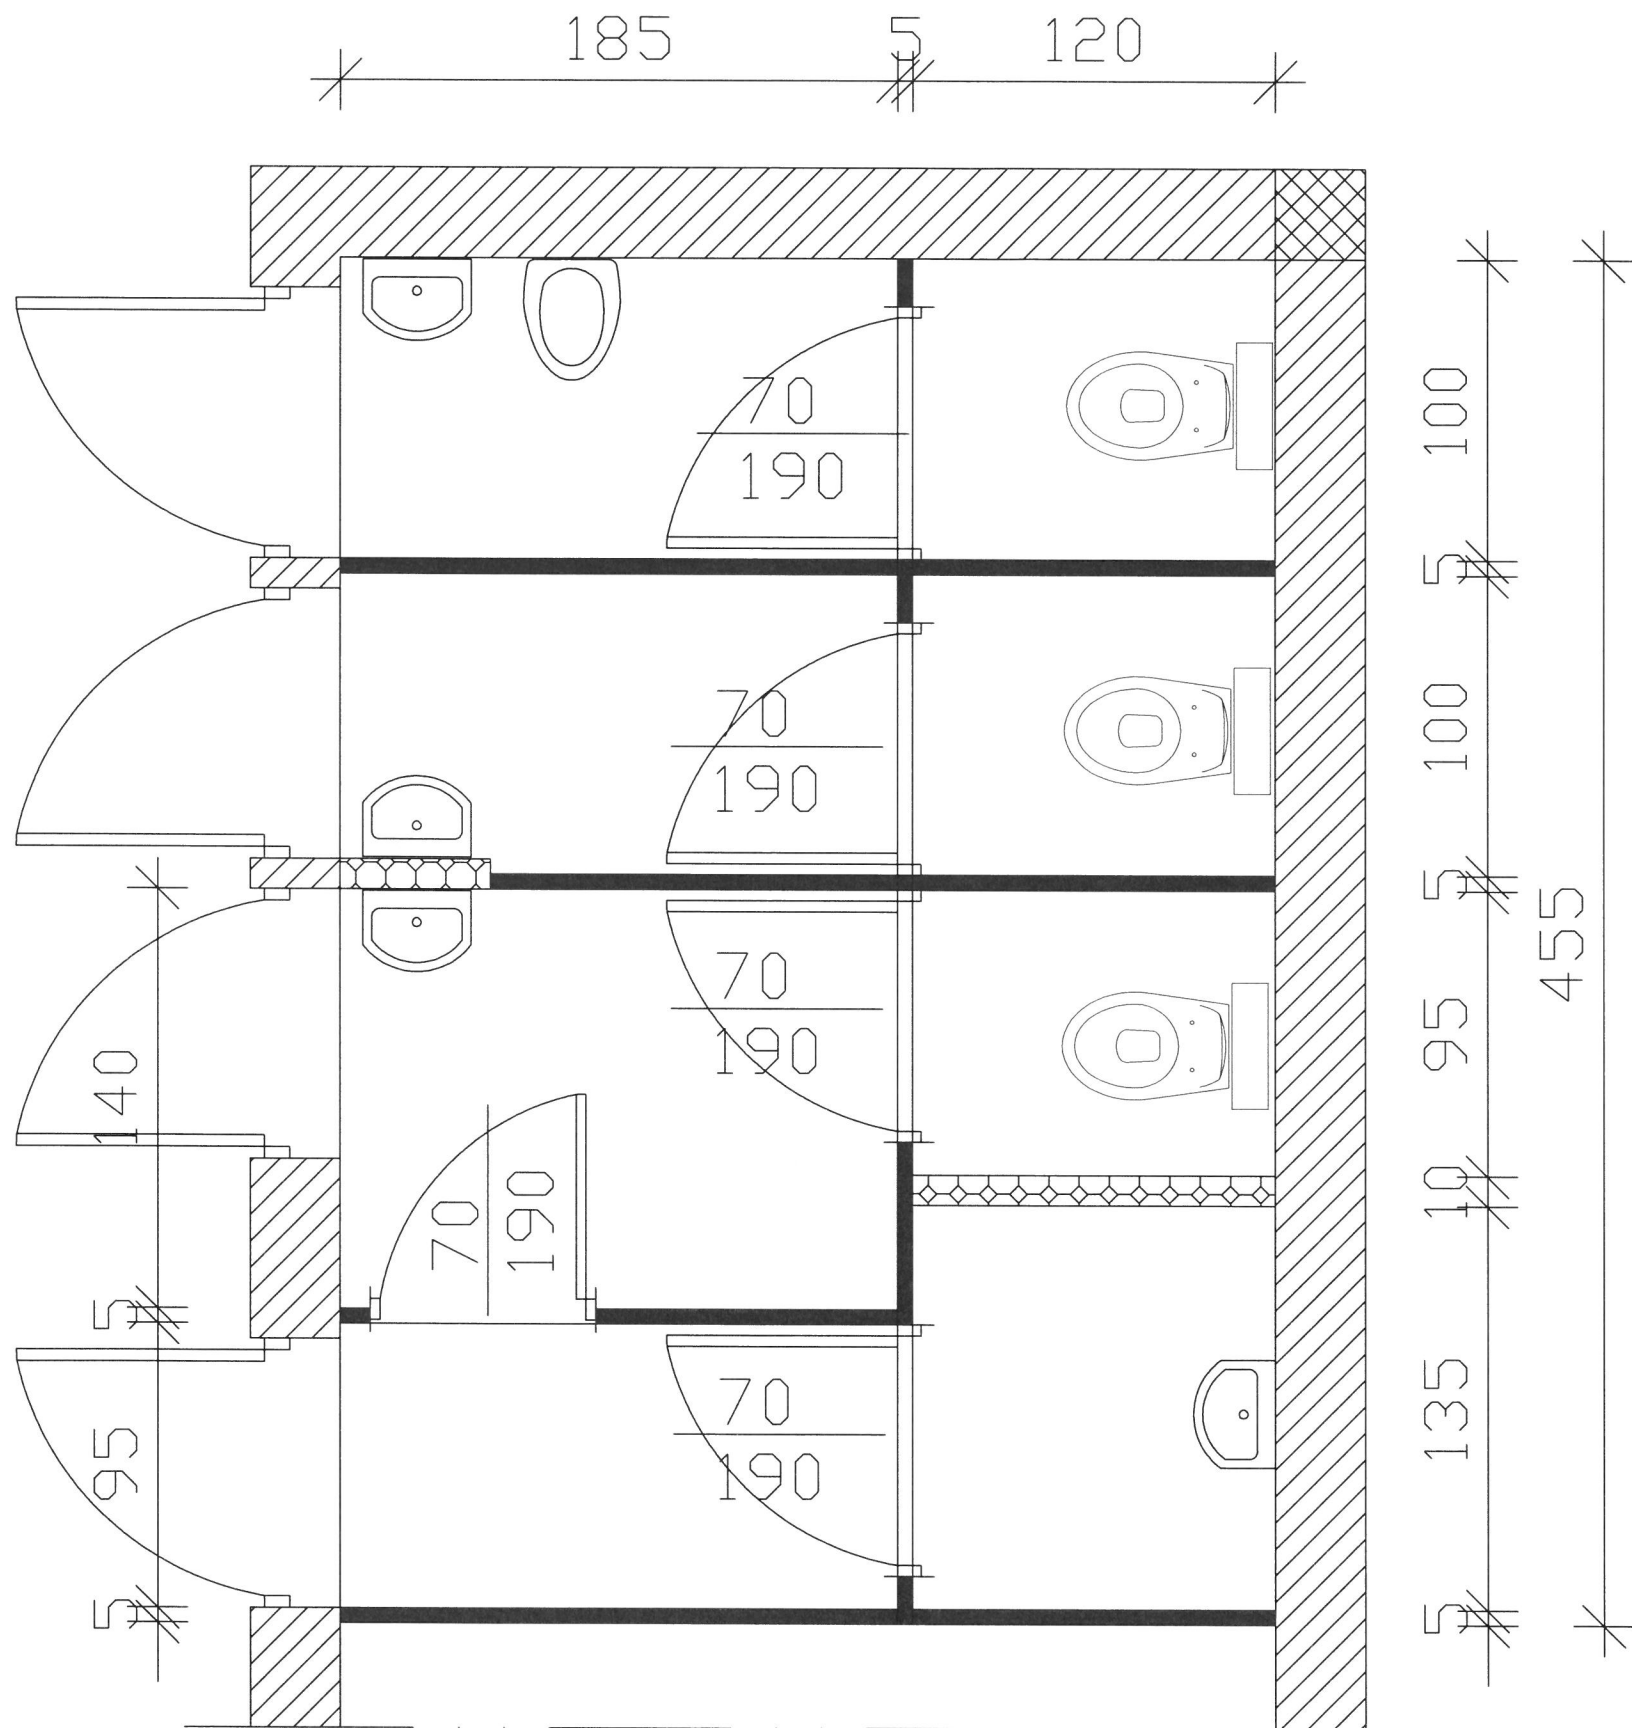

# POZ M1

- OPIS: PREGRADNE STENE Z VRATI 70/190 cm(5 KOM)
- MATERIAL: PLASTIFICIRANE TAČKE , DVIG OD TAL 20 cm  
SYSTEMSKE MAX PLOŠČE
- BARVA: PO IZBORU PROJEKTANTA
- MERE: VIŠINA STEN JE 210 cm, SPODAJ SPODREZANA 20 cm

OPOMBA: Mere preveriti na mestu vgradnje!