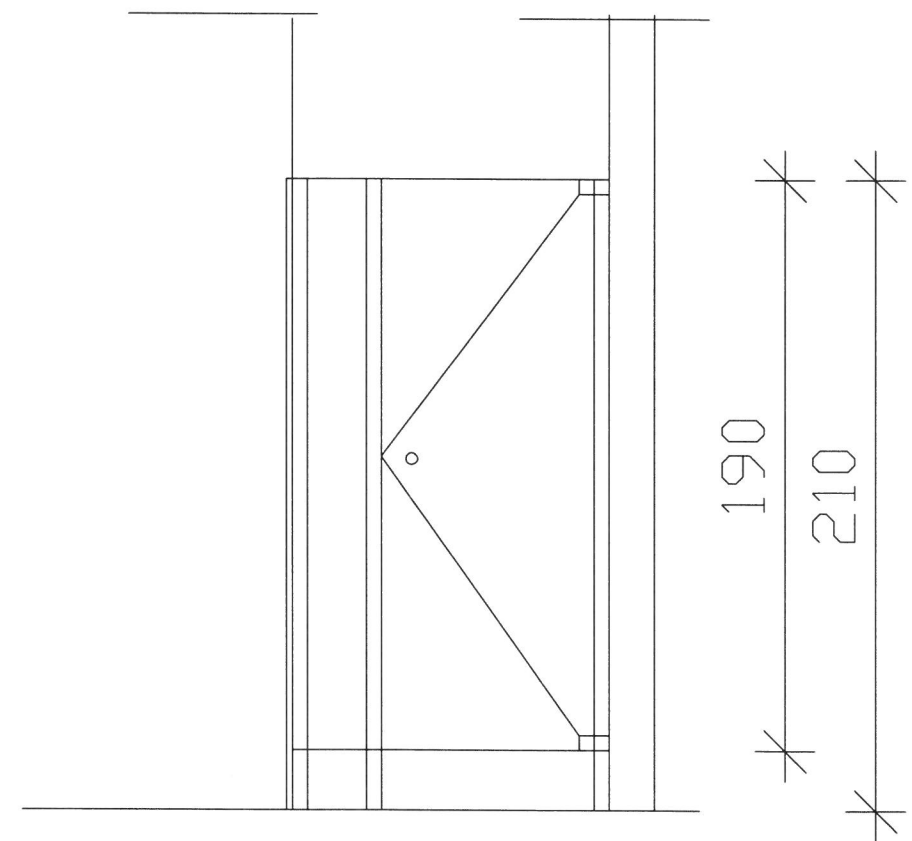

# POZ M1

- OPIS: PREGRADNE STENE Z VRATI 70/190 cm(5 KOM)
- MATERIAL: PLASTIFICIRANE TAČKE , DVIG OD TAL 20 cm  
SYSTEMSKE MAX PLOŠČE
- BARVA: PO IZBORU PROJEKTANTA
- MERE: VIŠINA STEN JE 210 cm, SPODAJ SPODREZANA 20 cm

OPOMBA: Mere preveriti na mestu vgradnje!